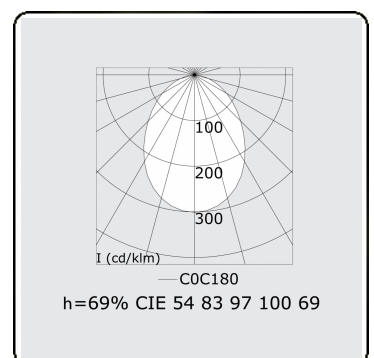

**Elektrische Gegevens**

Veiligheidsklasse	I
Voeding	230V
Voorschakelapparaat	Stroomvoeding

**Lampgegevens**

Lamptype	LED 4000K
Wattage	7,2W
Bruto lichtstroom	8040
Armatuur vermogen	47,5W
Aantal	6
Levensduur LED module	L80/B10 > 72000h
Kleurtolerantie	MacAdam 3
CRI	>80

**Lichttechnische gegevens**

UGR	>19
CIE Fluxcode	54 83 97 100 69

**Afmetingen**

A	1684 mm
---	---------

**Opmerkingen**

Inbouwarmatuur (randloos) - Direct - HO 325mA - satiné - RAL

**ENERGY**

Verrijgbaar op aanvraag.