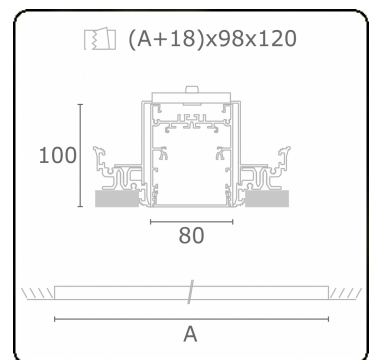

Photometric details

UGR	>19
CIE Fluxcode	54 83 97 100 69

Dimensions

A	1404 mm
---	---------

Remarks

Recessed luminaire (trimless) - Direct - HO 325mA - satin - RAL

ENERGY

A
 Verkrijgbaar op aanvraag.
B
 Disponible sur demande.
C
D
 Available on request.
E
F
 Auf Anfrage.
G