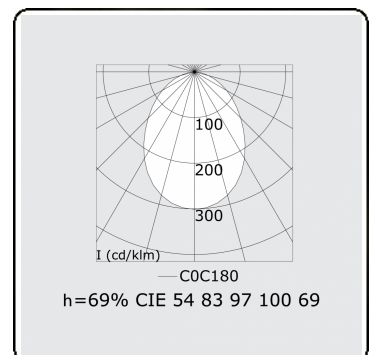

Electric details

Protection class	I
Supply	230V
Control gear box	Current driver

Lamp details

Lamptype	LED 4000K
Wattage	7,1W
Gross luminous flux	7125
Luminaire power	39,3W
Number	5
Lifetime LED module	L80/B10 > 72000h
Color tolerance	MacAdam 3
CRI	>80

Photometric details

UGR	>19
CIE Fluxcode	54 83 97 100 69

Dimensions

A	1404 mm
---	---------

Remarks

Recessed luminaire (trimless) - Direct - HO 325mA - satin - RAL

ENERGY

A
 Verkrijgbaar op aanvraag.
B
 Disponible sur demande.
C
D
 Available on request.
E
F
 Auf Anfrage.
G