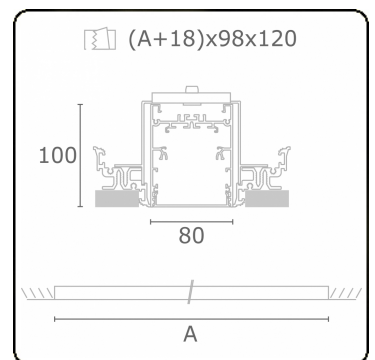

Photometric details

UGR	>19
CIE Fluxcode	54 83 97 100 69

Dimensions

A	2244 mm
---	---------

Remarks

Recessed luminaire (trimless) - Direct - HO 325mA - satin - RAL

ENERGY

A
 Verkrijgbaar op aanvraag.
B
 Disponible sur demande.
C
D
 Available on request.
E
F
 Auf Anfrage.
G