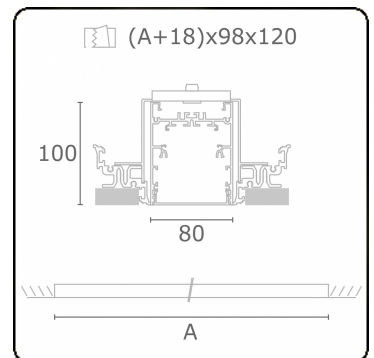

**Photometric details**

UGR	>19
CIE Fluxcode	54 83 97 100 69

**Dimensions**

A	1404 mm
---	---------

**Remarks**

Recessed luminaire (trimless) - Direct - HO 325mA - satin - RAL

**ENERGY**

Verkrijgbaar op aanvraag.