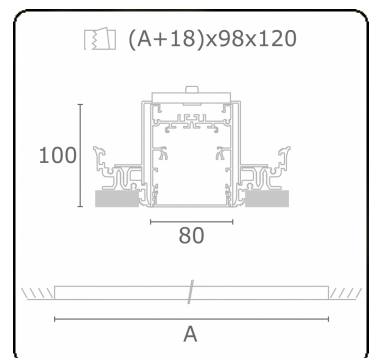

Lichttechnische gegevens

UGR	>19
CIE Fluxcode	54 83 97 100 69

Afmetingen

A	2244 mm
---	---------

Opmerkingen

Inbouwarmatuur (randloos) - Direct - HO 325mA - satiné - RAL

ENERGY

A
 Verkrijgbaar op aanvraag.
B
 Disponible sur demande.
C
D
 Available on request.
E
F
 Auf Anfrage.
G