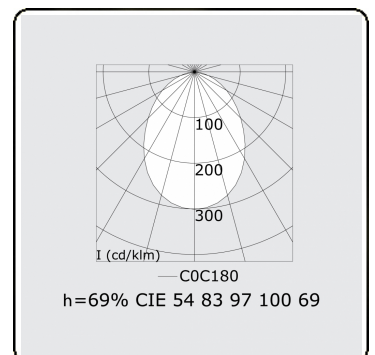

Lichttechnische Daten

UGR	>19
CIE Fluxcode	54 83 97 100 69

Abmessungen

A	1130 mm
---	---------

Bemerkungen

Deckenleuchte - Direkt - HO 325mA - satiniert - RAL

ENERGY

Verrijgbaar op aanvraag.