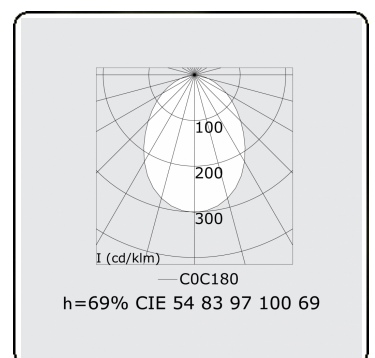

**Photometric details**

UGR	>19
CIE Fluxcode	54 83 97 100 69

**Dimensions**

A	1130 mm
---	---------

**Remarks**

Ceiling luminaire - Direct - HO 325mA - satin - RAL

**ENERGY**

Verrijgbaar op aanvraag.