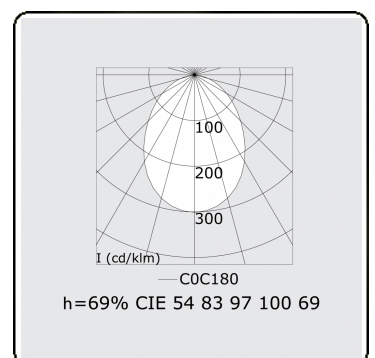

Lichttechnische gegevens

UGR	>19
CIE Fluxcode	54 83 97 100 69

Afmetingen

A	2530 mm
---	---------

Opmerkingen

Plafondarmatuur - Direct - HO 325mA - satiné - RAL

ENERGY

Verrijgbaar op aanvraag.