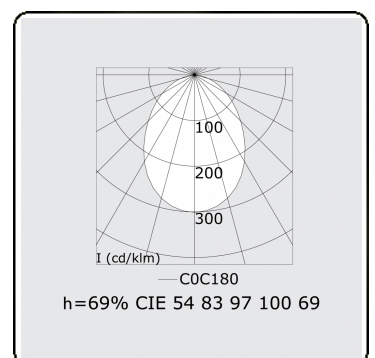

Photometric details

UGR	>19
CIE Fluxcode	54 83 97 100 69

Dimensions

A	2250 mm
---	---------

Remarks

Ceiling luminaire - Direct - HO 325mA - satin - RAL

ENERGY

Verrijgbaar op aanvraag.