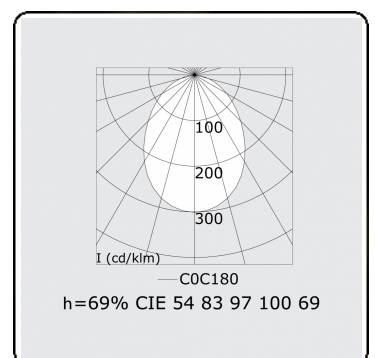

Lichttechnische gegevens

UGR	>19
CIE Fluxcode	54 83 97 100 69

Afmetingen

A	2250 mm
---	---------

Opmerkingen

Plafondarmatuur - Direct - HO 325mA - satiné - RAL

ENERGY

Verrijgbaar op aanvraag.