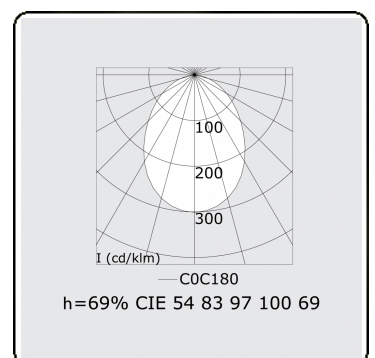

Lichttechnische Daten

UGR	>19
CIE Fluxcode	54 83 97 100 69

Abmessungen

A	1970 mm
---	---------

Bemerkungen

Deckenleuchte - Direkt - HO 325mA - satiniert - RAL

ENERGY

Verkrijgbaar op aanvraag.