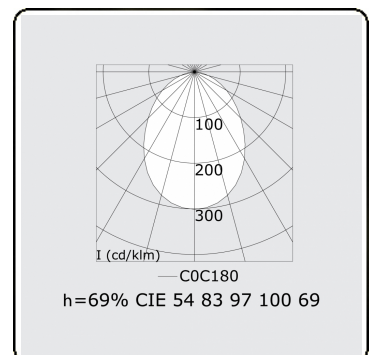

Lichttechnische Daten

UGR	>19
CIE Fluxcode	54 83 97 100 69

Abmessungen

A	1410 mm
---	---------

Bemerkungen

Deckenleuchte - Direkt - HO 325mA - satiniert - RAL

ENERGY

Verrijgbaar op aanvraag.