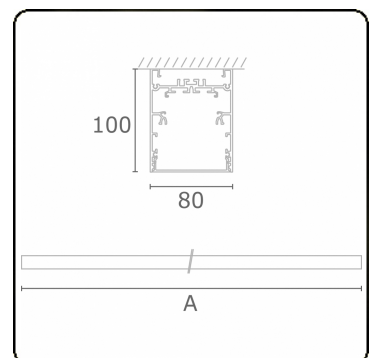

Lichttechnische Daten

UGR	>19
CIE Fluxcode	54 83 97 100 69

Abmessungen

A	1410 mm
---	---------

Bemerkungen

Deckenleuchte - Direkt - HO 325mA - satiniert - RAL

ENERGY

Verrijgbaar op aanvraag.