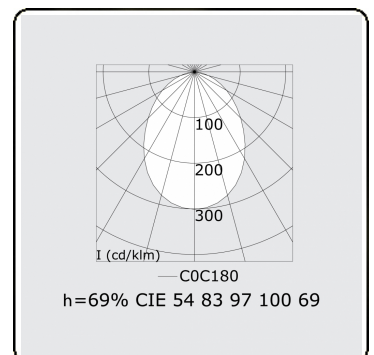

Lichttechnische Daten

UGR	>19
CIE Fluxcode	54 83 97 100 69

Abmessungen

A	2244 mm
---	---------

Bemerkungen

Einbauleuchte (randlos) - Direkt - HO 325mA - satiniert - ANO

ENERGY

A
 Verkrijgbaar op aanvraag.
B
 Disponible sur demande.
C
D
 Available on request.
E
F
 Auf Anfrage.
G