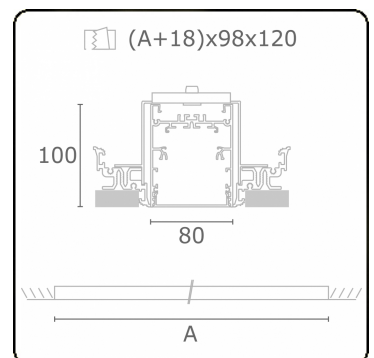

Lichttechnische Daten

UGR	>19
CIE Fluxcode	54 83 97 100 69

Abmessungen

A	2244 mm
---	---------

Bemerkungen

Einbauleuchte (randlos) - Direkt - HO 325mA - satiniert - ANO

ENERGY

A
 Verkrijgbaar op aanvraag.
B
 Disponible sur demande.
C
D
 Available on request.
E
F
 Auf Anfrage.
G