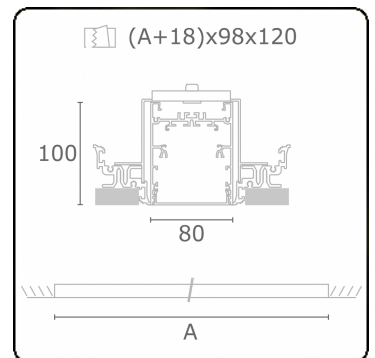

Lichttechnische gegevens

UGR	>19
CIE Fluxcode	54 83 97 100 69

Afmetingen

A	2244 mm
---	---------

Opmerkingen

Inbouwarmatuur (randloos) - Direct - HO 325mA - satiné - ANO

ENERGY

A
 Verkrijgbaar op aanvraag.
B
 Disponible sur demande.
C
D
 Available on request.
E
F
 Auf Anfrage.
G