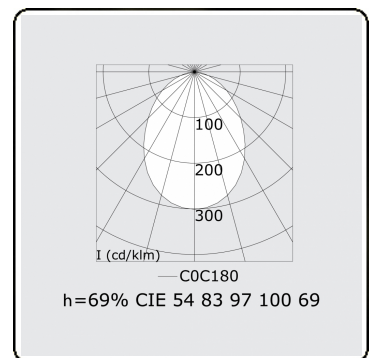

Lichttechnische Daten

UGR	>19
CIE Fluxcode	54 83 97 100 69

Abmessungen

A	2524 mm
---	---------

Bemerkungen

Einbauleuchte (randlos) - Direkt - HO 325mA - satiniert - ANO

ENERGY

A
 Verkrijgbaar op aanvraag.
B
 Disponible sur demande.
C
D
 Available on request.
E
F
 Auf Anfrage.
G