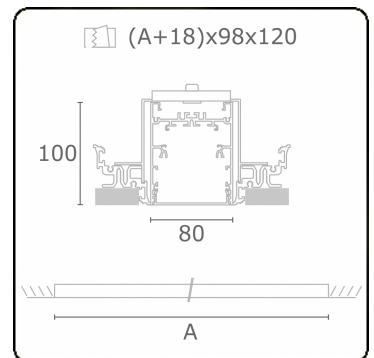

Lichttechnische Daten

UGR	>19
CIE Fluxcode	54 83 97 100 69

Abmessungen

A	2524 mm
---	---------

Bemerkungen

Einbauleuchte (randlos) - Direkt - HO 325mA - satiniert - ANO

ENERGY

A
 Verkrijgbaar op aanvraag.
B
 Disponible sur demande.
C
D
 Available on request.
E
F
 Auf Anfrage.
G