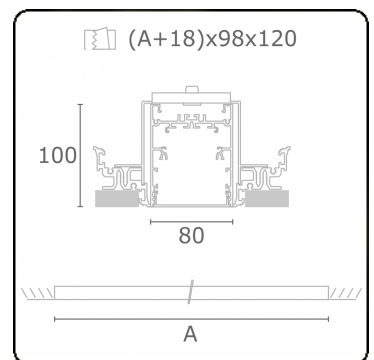

Photometric details

UGR	>19
CIE Fluxcode	54 83 97 100 69

Dimensions

A	1684 mm
---	---------

Remarks

Recessed luminaire (trimless) - Direct - HO 325mA - satin - ANO

ENERGY

A
 Verkrijgbaar op aanvraag.
B
 Disponible sur demande.
C
D
 Available on request.
E
F
 Auf Anfrage.
G