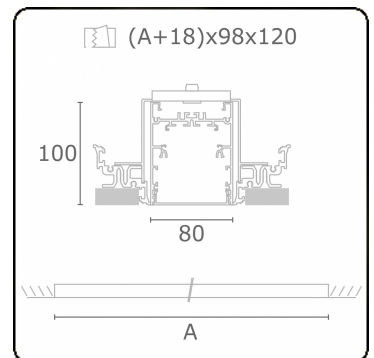

Lichttechnische Daten

UGR	>19
CIE Fluxcode	54 83 97 100 69

Abmessungen

A	2524 mm
---	---------

Bemerkungen

Einbauleuchte (randlos) - Direkt - HO 325mA - satiniert - ANO

ENERGY

Verrijgbaar op aanvraag.