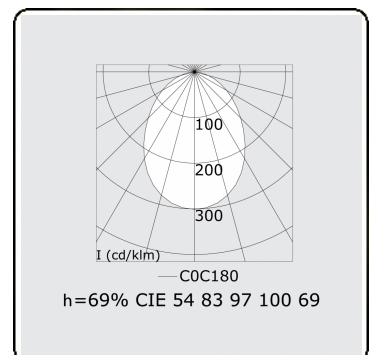

Lichttechnische gegevens

UGR	>19
CIE Fluxcode	54 83 97 100 69

Afmetingen

A	1964 mm
---	---------

Opmerkingen

Inbouwarmatuur (randloos) - Direct - HO 325mA - satiné - ANO

ENERGY

Verrijgbaar op aanvraag.