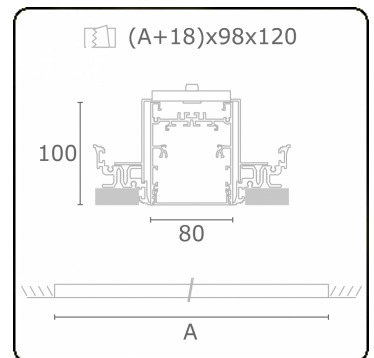

Lichttechnische Daten

UGR	>19
CIE Fluxcode	54 83 97 100 69

Abmessungen

A	1684 mm
---	---------

Bemerkungen

Einbauleuchte (randlos) - Direkt - HO 325mA - satiniert - ANO

ENERGY

A
 Verkrijgbaar op aanvraag.
B
 Disponible sur demande.
C
D
 Available on request.
E
F
 Auf Anfrage.
G