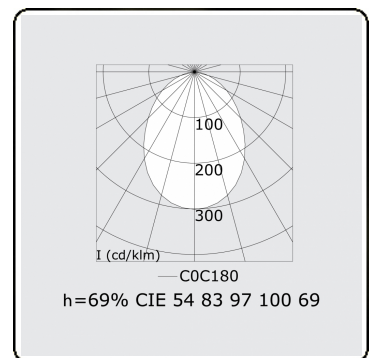

Lichttechnische Daten

UGR	>19
CIE Fluxcode	54 83 97 100 69

Abmessungen

A	2250 mm
---	---------

Bemerkungen

Deckenleuchte - Direkt - HO 325mA - satiniert - ANO

ENERGY

Verrijgbaar op aanvraag.