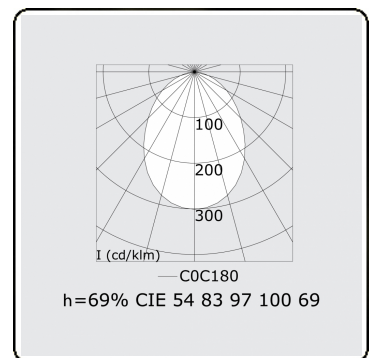

Elektrische Gegevens

Veiligheidsklasse	I
Voeding	230V
Voorschakelapparaat	Stroomvoeding

Lampgegevens

Lamptype	LED 4000K
Wattage	7,2W
Bruto lichtstroom	13400
Armatuur vermogen	79,2W
Aantal	10
Levensduur LED module	L80/B10 > 72000h
Kleurtolerantie	MacAdam 3
CRI	>80

Lichttechnische gegevens

UGR	>19
CIE Fluxcode	54 83 97 100 69

Afmetingen

A	2810 mm
---	---------

Opmerkingen

Plafondarmatuur - Direct - HO 325mA - satiné - ANO

ENERGY

Verrijgbaar op aanvraag.