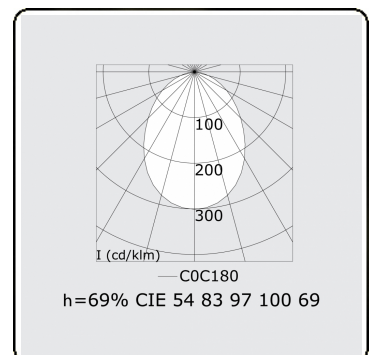

Lichttechnische Daten

UGR	>19
CIE Fluxcode	54 83 97 100 69

Abmessungen

A	2250 mm
---	---------

Bemerkungen

Deckenleuchte - Direkt - HO 325mA - satiniert - ANO

ENERGY

Verkrijgbaar op aanvraag.