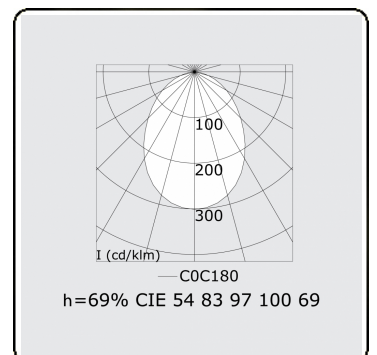

Photometric details

UGR	>19
CIE Fluxcode	54 83 97 100 69

Dimensions

A	2250 mm
---	---------

Remarks

Ceiling luminaire - Direct - HO 325mA - satin - ANO

ENERGY

Verkrijgbaar op aanvraag.