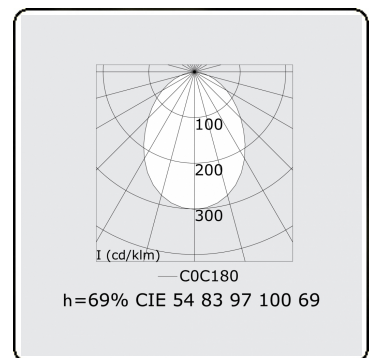

Lichttechnische Daten

UGR	>19
CIE Fluxcode	54 83 97 100 69

Abmessungen

A	1970 mm
---	---------

Bemerkungen

Deckenleuchte - Direkt - HO 325mA - satiniert - ANO

ENERGY

Verrijgbaar op aanvraag.