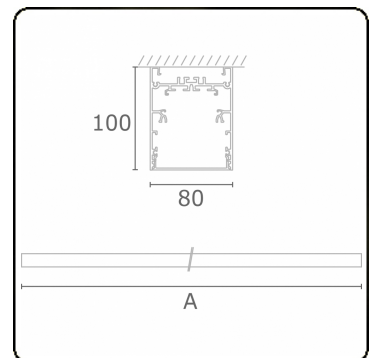

Lichttechnische Daten

UGR	>19
CIE Fluxcode	54 83 97 100 69

Abmessungen

A	1970 mm
---	---------

Bemerkungen

Deckenleuchte - Direkt - HO 325mA - satiniert - ANO

ENERGY

Verrijgbaar op aanvraag.