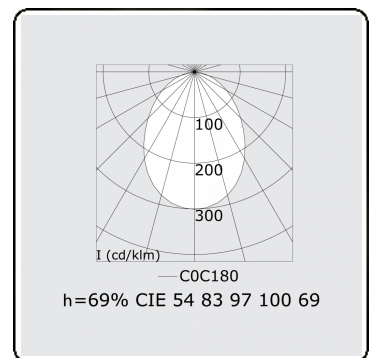

**Photometric details**

UGR	>19
CIE Fluxcode	54 83 97 100 69

**Dimensions**

A	1130 mm
---	---------

**Remarks**

Ceiling luminaire - Direct - HO 325mA - satin - ANO

**ENERGY**

Verrijgbaar op aanvraag.