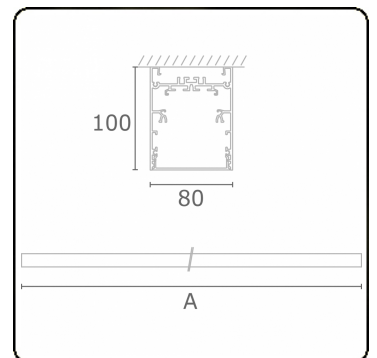

**Photometric details**

UGR	>19
CIE Fluxcode	54 83 97 100 69

**Dimensions**

A	1130 mm
---	---------

**Remarks**

Ceiling luminaire - Direct - HO 325mA - satin - ANO

**ENERGY**

Verrijgbaar op aanvraag.