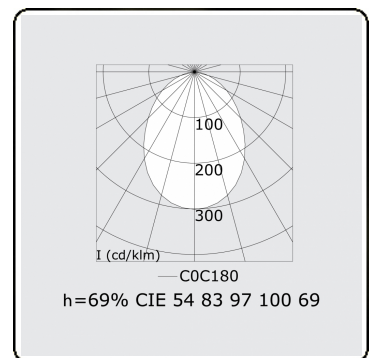

**Lichttechnische Daten**

UGR	>19
CIE Fluxcode	54 83 97 100 69

**Abmessungen**

A	2530 mm
---	---------

**Bemerkungen**

Deckenleuchte - Direkt - HO 325mA - satiniert - ANO

**ENERGY**

Verrijgbaar op aanvraag.