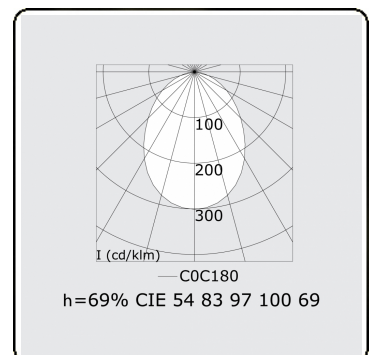

Lichttechnische Daten

UGR	>19
CIE Fluxcode	54 83 97 100 69

Abmessungen

A	1970 mm
---	---------

Bemerkungen

Deckenleuchte - Direkt - HO 325mA - satiniert - ANO

ENERGY

Verrijgbaar op aanvraag.