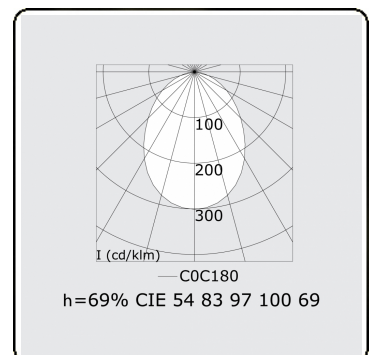

Lichttechnische Daten

UGR	>19
CIE Fluxcode	54 83 97 100 69

Abmessungen

A	2250 mm
---	---------

Bemerkungen

Deckenleuchte - Direkt - HO 325mA - satiniert - ANO

ENERGY

Verrijgbaar op aanvraag.
Disponible sur demande.
Available on request.
Auf Anfrage.