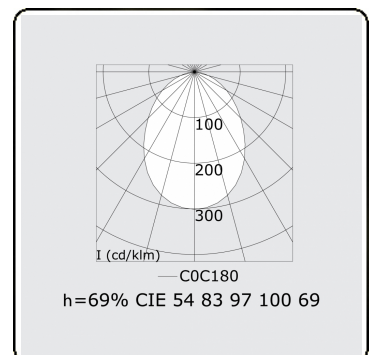

Lichttechnische Daten

UGR	>19
CIE Fluxcode	54 83 97 100 69

Abmessungen

A	1130 mm
---	---------

Bemerkungen

Deckenleuchte - Direkt - HO 325mA - satiniert - ANO

ENERGY

Verrijgbaar op aanvraag.