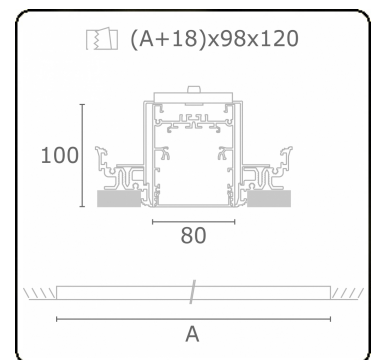

Lichttechnische Daten

UGR	>19
CIE Fluxcode	54 83 97 100 69

Abmessungen

A	1964 mm
---	---------

Bemerkungen

Einbauleuchte (randlos) - Direkt - HO 150mA - satiniert - RAL

ENERGY

A
 Verkrijgbaar op aanvraag.
B
 Disponible sur demande.
C
D
 Available on request.
E
F
 Auf Anfrage.
G