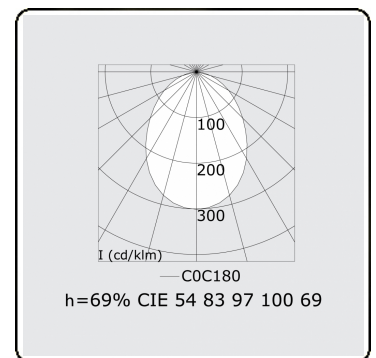

Lichttechnische Daten

UGR	>19
CIE Fluxcode	54 83 97 100 69

Abmessungen

A	1964 mm
---	---------

Bemerkungen

Einbauleuchte (randlos) - Direkt - HO 150mA - satiniert - RAL

ENERGY

A
 Verkrijgbaar op aanvraag.
B
 Disponible sur demande.
C
D
 Available on request.
E
F
 Auf Anfrage.
G