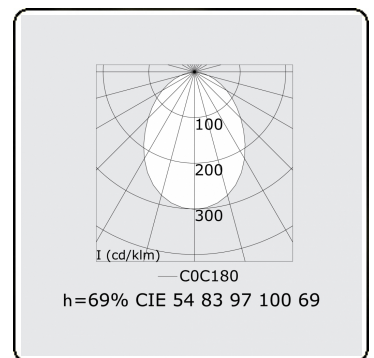

Lichttechnische Daten

UGR	>19
CIE Fluxcode	54 83 97 100 69

Abmessungen

A	1684 mm
---	---------

Bemerkungen

Einbauleuchte (randlos) - Direkt - HO 150mA - satiniert - RAL

ENERGY

Verrijgbaar op aanvraag.