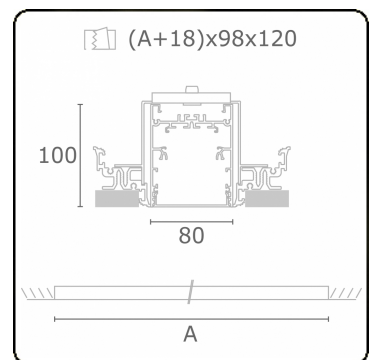

Lichttechnische Daten

UGR	>19
CIE Fluxcode	54 83 97 100 69

Abmessungen

A	1684 mm
---	---------

Bemerkungen

Einbauleuchte (randlos) - Direkt - HO 150mA - satiniert - RAL

ENERGY

Verrijgbaar op aanvraag.