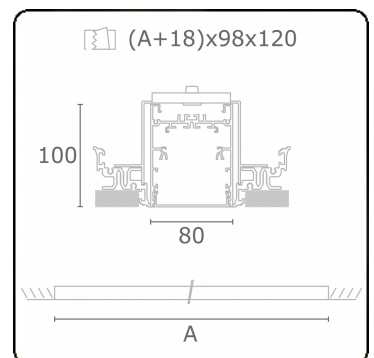

**Lichttechnische Daten**

UGR	>19
CIE Fluxcode	54 83 97 100 69

**Abmessungen**

A	1404 mm
---	---------

**Bemerkungen**

Einbauleuchte (randlos) - Direkt - HO 150mA - satiniert - RAL

**ENERGY**

Verrijgbaar op aanvraag.