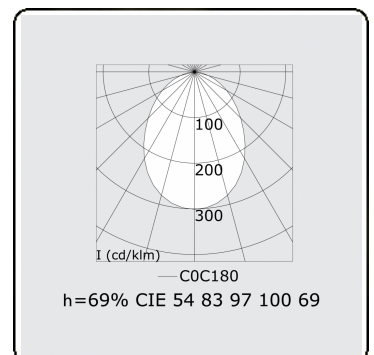

**Lichttechnische Daten**

UGR	>19
CIE Fluxcode	54 83 97 100 69

**Abmessungen**

A	1404 mm
---	---------

**Bemerkungen**

Einbauleuchte (randlos) - Direkt - HO 150mA - satiniert - RAL

**ENERGY**

Verrijgbaar op aanvraag.