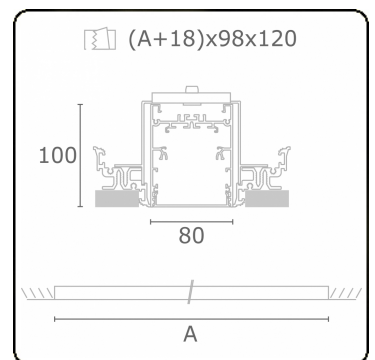

Photometric details

UGR	>19
CIE Fluxcode	54 83 97 100 69

Dimensions

A	1404 mm
---	---------

Remarks

Recessed luminaire (trimless) - Direct - HO 150mA - satin - RAL

ENERGY

A
 Verkrijgbaar op aanvraag.
B
 Disponible sur demande.
C
D
 Available on request.
E
F
 Auf Anfrage.
G