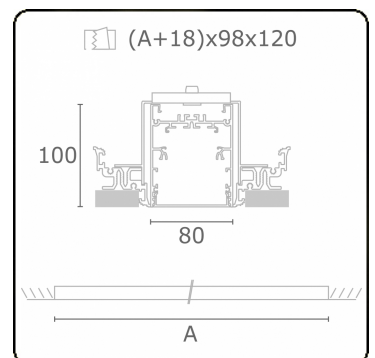

Lichttechnische gegevens

UGR	>19
CIE Fluxcode	54 83 97 100 69

Afmetingen

A	2524 mm
---	---------

Opmerkingen

Inbouwarmatuur (randloos) - Direct - HO 150mA - satiné - RAL

ENERGY

A
 Verkrijgbaar op aanvraag.
B
 Disponible sur demande.
C
D
 Available on request.
E
F
 Auf Anfrage.
G