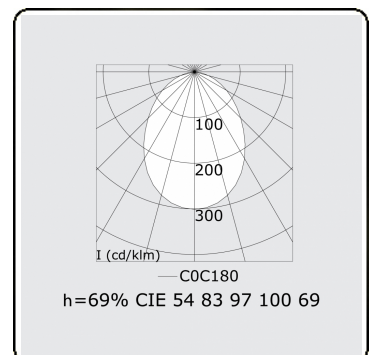

**Photometric details**

UGR	>19
CIE Fluxcode	54 83 97 100 69

**Dimensions**

A	2244 mm
---	---------

**Remarks**

Recessed luminaire (trimless) - Direct - HO 150mA - satin - RAL

**ENERGY**

A  
 Verkrijgbaar op aanvraag.  
B  
 Disponible sur demande.  
C  
D  
 Available on request.  
E  
F  
 Auf Anfrage.  
G