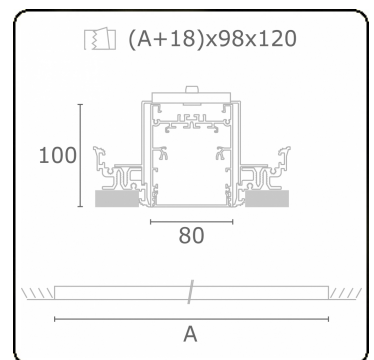

Lichttechnische Daten

UGR	>19
CIE Fluxcode	54 83 97 100 69

Abmessungen

A	1964 mm
---	---------

Bemerkungen

Einbauleuchte (randlos) - Direkt - HO 150mA - satiniert - RAL

ENERGY

A
 Verkrijgbaar op aanvraag.
B
 Disponible sur demande.
C
D
 Available on request.
E
 Auf Anfrage.
F
G