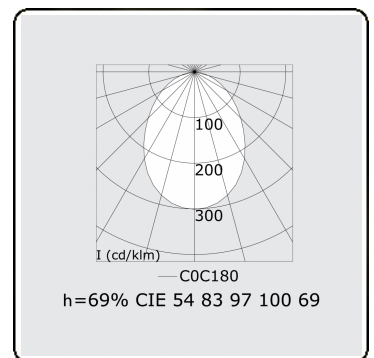

Lichttechnische Daten

UGR	>19
CIE Fluxcode	54 83 97 100 69

Abmessungen

A	1964 mm
---	---------

Bemerkungen

Einbauleuchte (randlos) - Direkt - HO 150mA - satiniert - RAL

ENERGY

A
 Verkrijgbaar op aanvraag.
B
 Disponible sur demande.
C
D
 Available on request.
E
 Auf Anfrage.
F
G