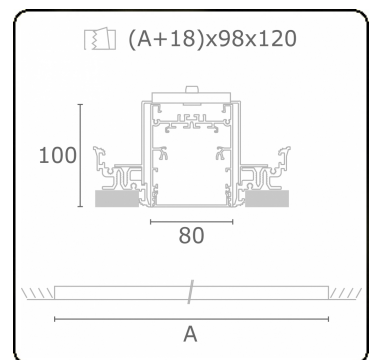

Lichttechnische Daten

| | |
|--------------|-----------------|
| UGR | >19 |
| CIE Fluxcode | 54 83 97 100 69 |

Abmessungen

| | |
|---|---------|
| A | 2804 mm |
|---|---------|

Bemerkungen

Einbauleuchte (randlos) - Direkt - HO 150mA - satiniert - RAL