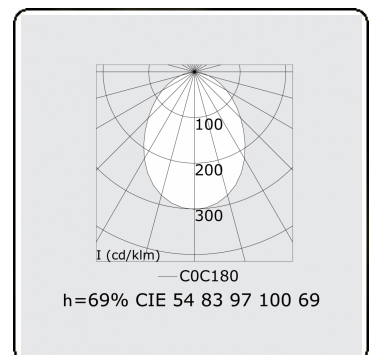

Lichttechnische Daten

| | |
|--------------|-----------------|
| UGR | >19 |
| CIE Fluxcode | 54 83 97 100 69 |

Abmessungen

| | |
|---|---------|
| A | 2804 mm |
|---|---------|

Bemerkungen

Einbauleuchte (randlos) - Direkt - HO 150mA - satiniert - RAL