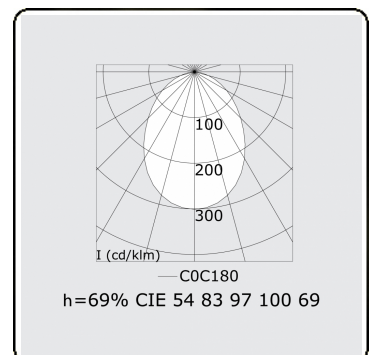

Photometric details

UGR	>19
CIE Fluxcode	54 83 97 100 69

Dimensions

A	2530 mm
---	---------

Remarks

Ceiling luminaire - Direct - HO 150mA - satin - RAL

ENERGY

Verkrijgbaar op aanvraag.