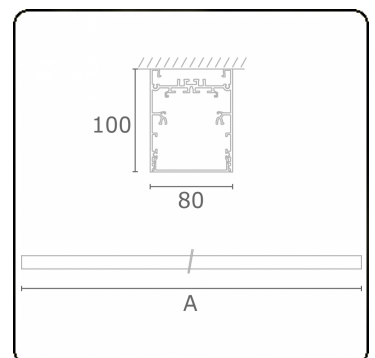

Photometric details

UGR	>19
CIE Fluxcode	54 83 97 100 69

Dimensions

A	2250 mm
---	---------

Remarks

Ceiling luminaire - Direct - HO 150mA - satin - RAL

ENERGY

Verrijgbaar op aanvraag.