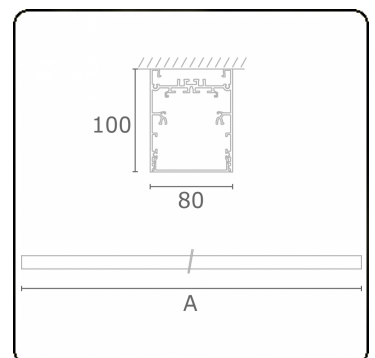

**Photometric details**

UGR	>19
CIE Fluxcode	54 83 97 100 69

**Dimensions**

A	1410 mm
---	---------

**Remarks**

Ceiling luminaire - Direct - HO 150mA - satin - RAL

**ENERGY**

Verrijgbaar op aanvraag.