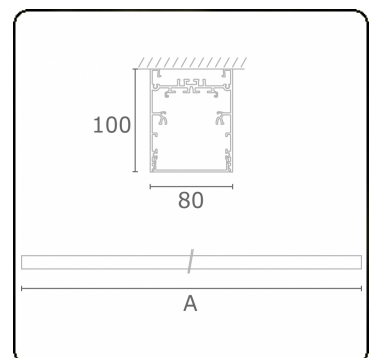

Lichttechnische Daten

UGR	>19
CIE Fluxcode	54 83 97 100 69

Abmessungen

A	2810 mm
---	---------

Bemerkungen

Deckenleuchte - Direkt - HO 150mA - satiniert - RAL

ENERGY

Verrijgbaar op aanvraag.