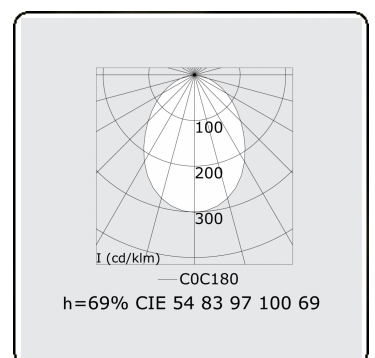

Lichttechnische Daten

UGR	>19
CIE Fluxcode	54 83 97 100 69

Abmessungen

A	2810 mm
---	---------

Bemerkungen

Deckenleuchte - Direkt - HO 150mA - satiniert - RAL

ENERGY

Verrijgbaar op aanvraag.