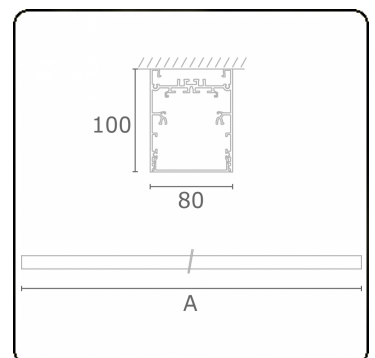

Photometric details

UGR	>19
CIE Fluxcode	54 83 97 100 69

Dimensions

A	1690 mm
---	---------

Remarks

Ceiling luminaire - Direct - HO 150mA - satin - RAL

ENERGY

A
 Verkrijgbaar op aanvraag.
B
 Disponible sur demande.
C
D
 Available on request.
E
F
 Auf Anfrage.
G