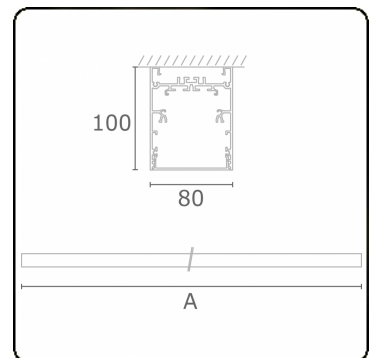

**Lichttechnische gegevens**

UGR	>19
CIE Fluxcode	54 83 97 100 69

**Afmetingen**

A	1690 mm
---	---------

**Opmerkingen**

Plafondarmatuur - Direct - HO 150mA - satiné - RAL

**ENERGY**

Verrijgbaar op aanvraag.