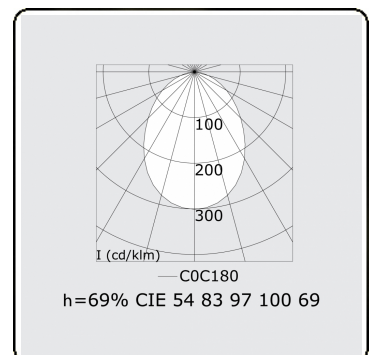

**Lichttechnische gegevens**

UGR	>19
CIE Fluxcode	54 83 97 100 69

**Afmetingen**

A	1690 mm
---	---------

**Opmerkingen**

Plafondarmatuur - Direct - HO 150mA - satiné - RAL

**ENERGY**

Verrijgbaar op aanvraag.