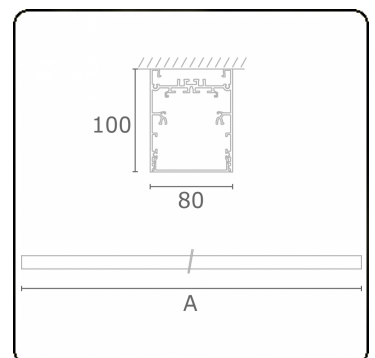

**Photometric details**

UGR	>19
CIE Fluxcode	54 83 97 100 69

**Dimensions**

A	2810 mm
---	---------

**Remarks**

Ceiling luminaire - Direct - HO 150mA - satin - RAL

**ENERGY**

Verrijgbaar op aanvraag.