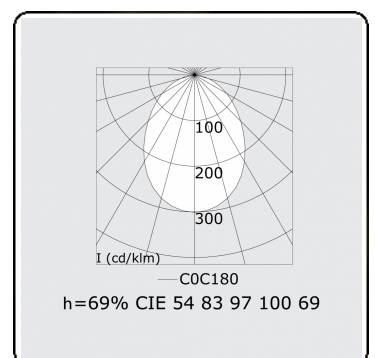

Lichttechnische Daten

UGR	>19
CIE Fluxcode	54 83 97 100 69

Abmessungen

A	1690 mm
---	---------

Bemerkungen

Deckenleuchte - Direkt - HO 150mA - satiniert - RAL

ENERGY

Verrijgbaar op aanvraag.