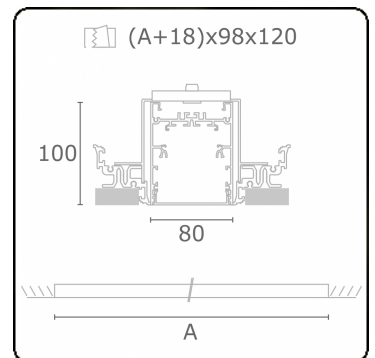

**Lichttechnische Daten**

UGR	>19
CIE Fluxcode	54 83 97 100 69

**Abmessungen**

A	2524 mm
---	---------

**Bemerkungen**

Einbauleuchte (randlos) - Direkt - HO 150mA - satiniert - ANO

**ENERGY**

A  
 Verkrijgbaar op aanvraag.  
B  
 Disponible sur demande.  
C  
D  
 Available on request.  
E  
F  
 Auf Anfrage.  
G