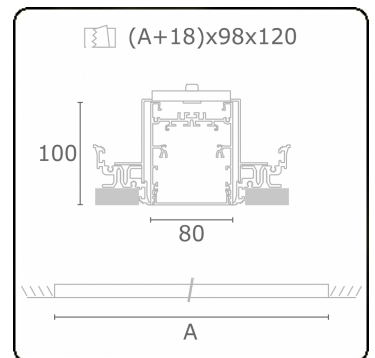

Lichttechnische Daten

UGR	>19
CIE Fluxcode	54 83 97 100 69

Abmessungen

A	2244 mm
---	---------

Bemerkungen

Einbauleuchte (randlos) - Direkt - HO 150mA - satiniert - ANO

ENERGY

Verrijgbaar op aanvraag.