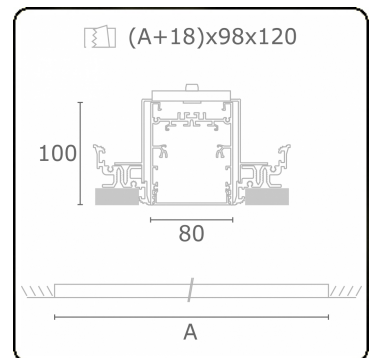

Photometric details

UGR	>19
CIE Fluxcode	54 83 97 100 69

Dimensions

A	1964 mm
---	---------

Remarks

Recessed luminaire (trimless) - Direct - HO 150mA - satin - ANO

ENERGY

A
 Verkrijgbaar op aanvraag.
B
 Disponible sur demande.
C
D
 Available on request.
E
F
 Auf Anfrage.
G