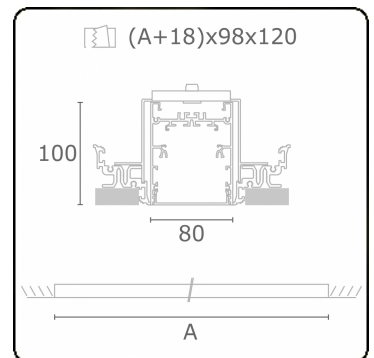

Electric details

Protection class	I
Supply	230V
Control gear box	Current driver DALI/TD

Lamp details

Lamptype	LED 4000K
Wattage	3,2W
Gross luminous flux	3375
Luminaire power	17,6W
Number	5
Lifetime LED module	L80/B10 > 72000h
Color tolerance	MacAdam 3
CRI	>80

Photometric details

UGR	>19
CIE Fluxcode	54 83 97 100 69

Dimensions

A	1404 mm
---	---------

Remarks

Recessed luminaire (trimless) - Direct - HO 150mA - satin - ANO

ENERGY

A
 Verkrijgbaar op aanvraag.
B
 Disponible sur demande.
C
D
 Available on request.
E
F
 Auf Anfrage.
G