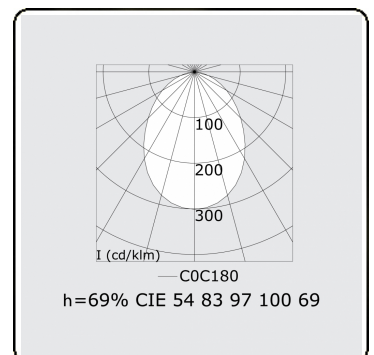

Electric details

Protection class	I
Supply	230V
Control gear box	Current driver DALI/TD

Lamp details

Lamptype	LED 4000K
Wattage	3,2W
Gross luminous flux	3375
Luminaire power	17,6W
Number	5
Lifetime LED module	L80/B10 > 72000h
Color tolerance	MacAdam 3
CRI	>80

Photometric details

UGR	>19
CIE Fluxcode	54 83 97 100 69

Dimensions

A	1404 mm
---	---------

Remarks

Recessed luminaire (trimless) - Direct - HO 150mA - satin - ANO

ENERGY

A
 Verkrijgbaar op aanvraag.
B
 Disponible sur demande.
C
D
 Available on request.
E
F
 Auf Anfrage.
G