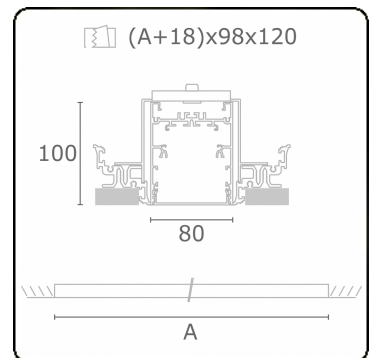

Lichttechnische Daten

UGR	>19
CIE Fluxcode	54 83 97 100 69

Abmessungen

A	1124 mm
---	---------

Bemerkungen

Einbauleuchte (randlos) - Direkt - HO 150mA - satiniert - ANO

ENERGY

A
 Verkrijgbaar op aanvraag.
B
 Disponible sur demande.
C
D
 Available on request.
E
F
 Auf Anfrage.
G